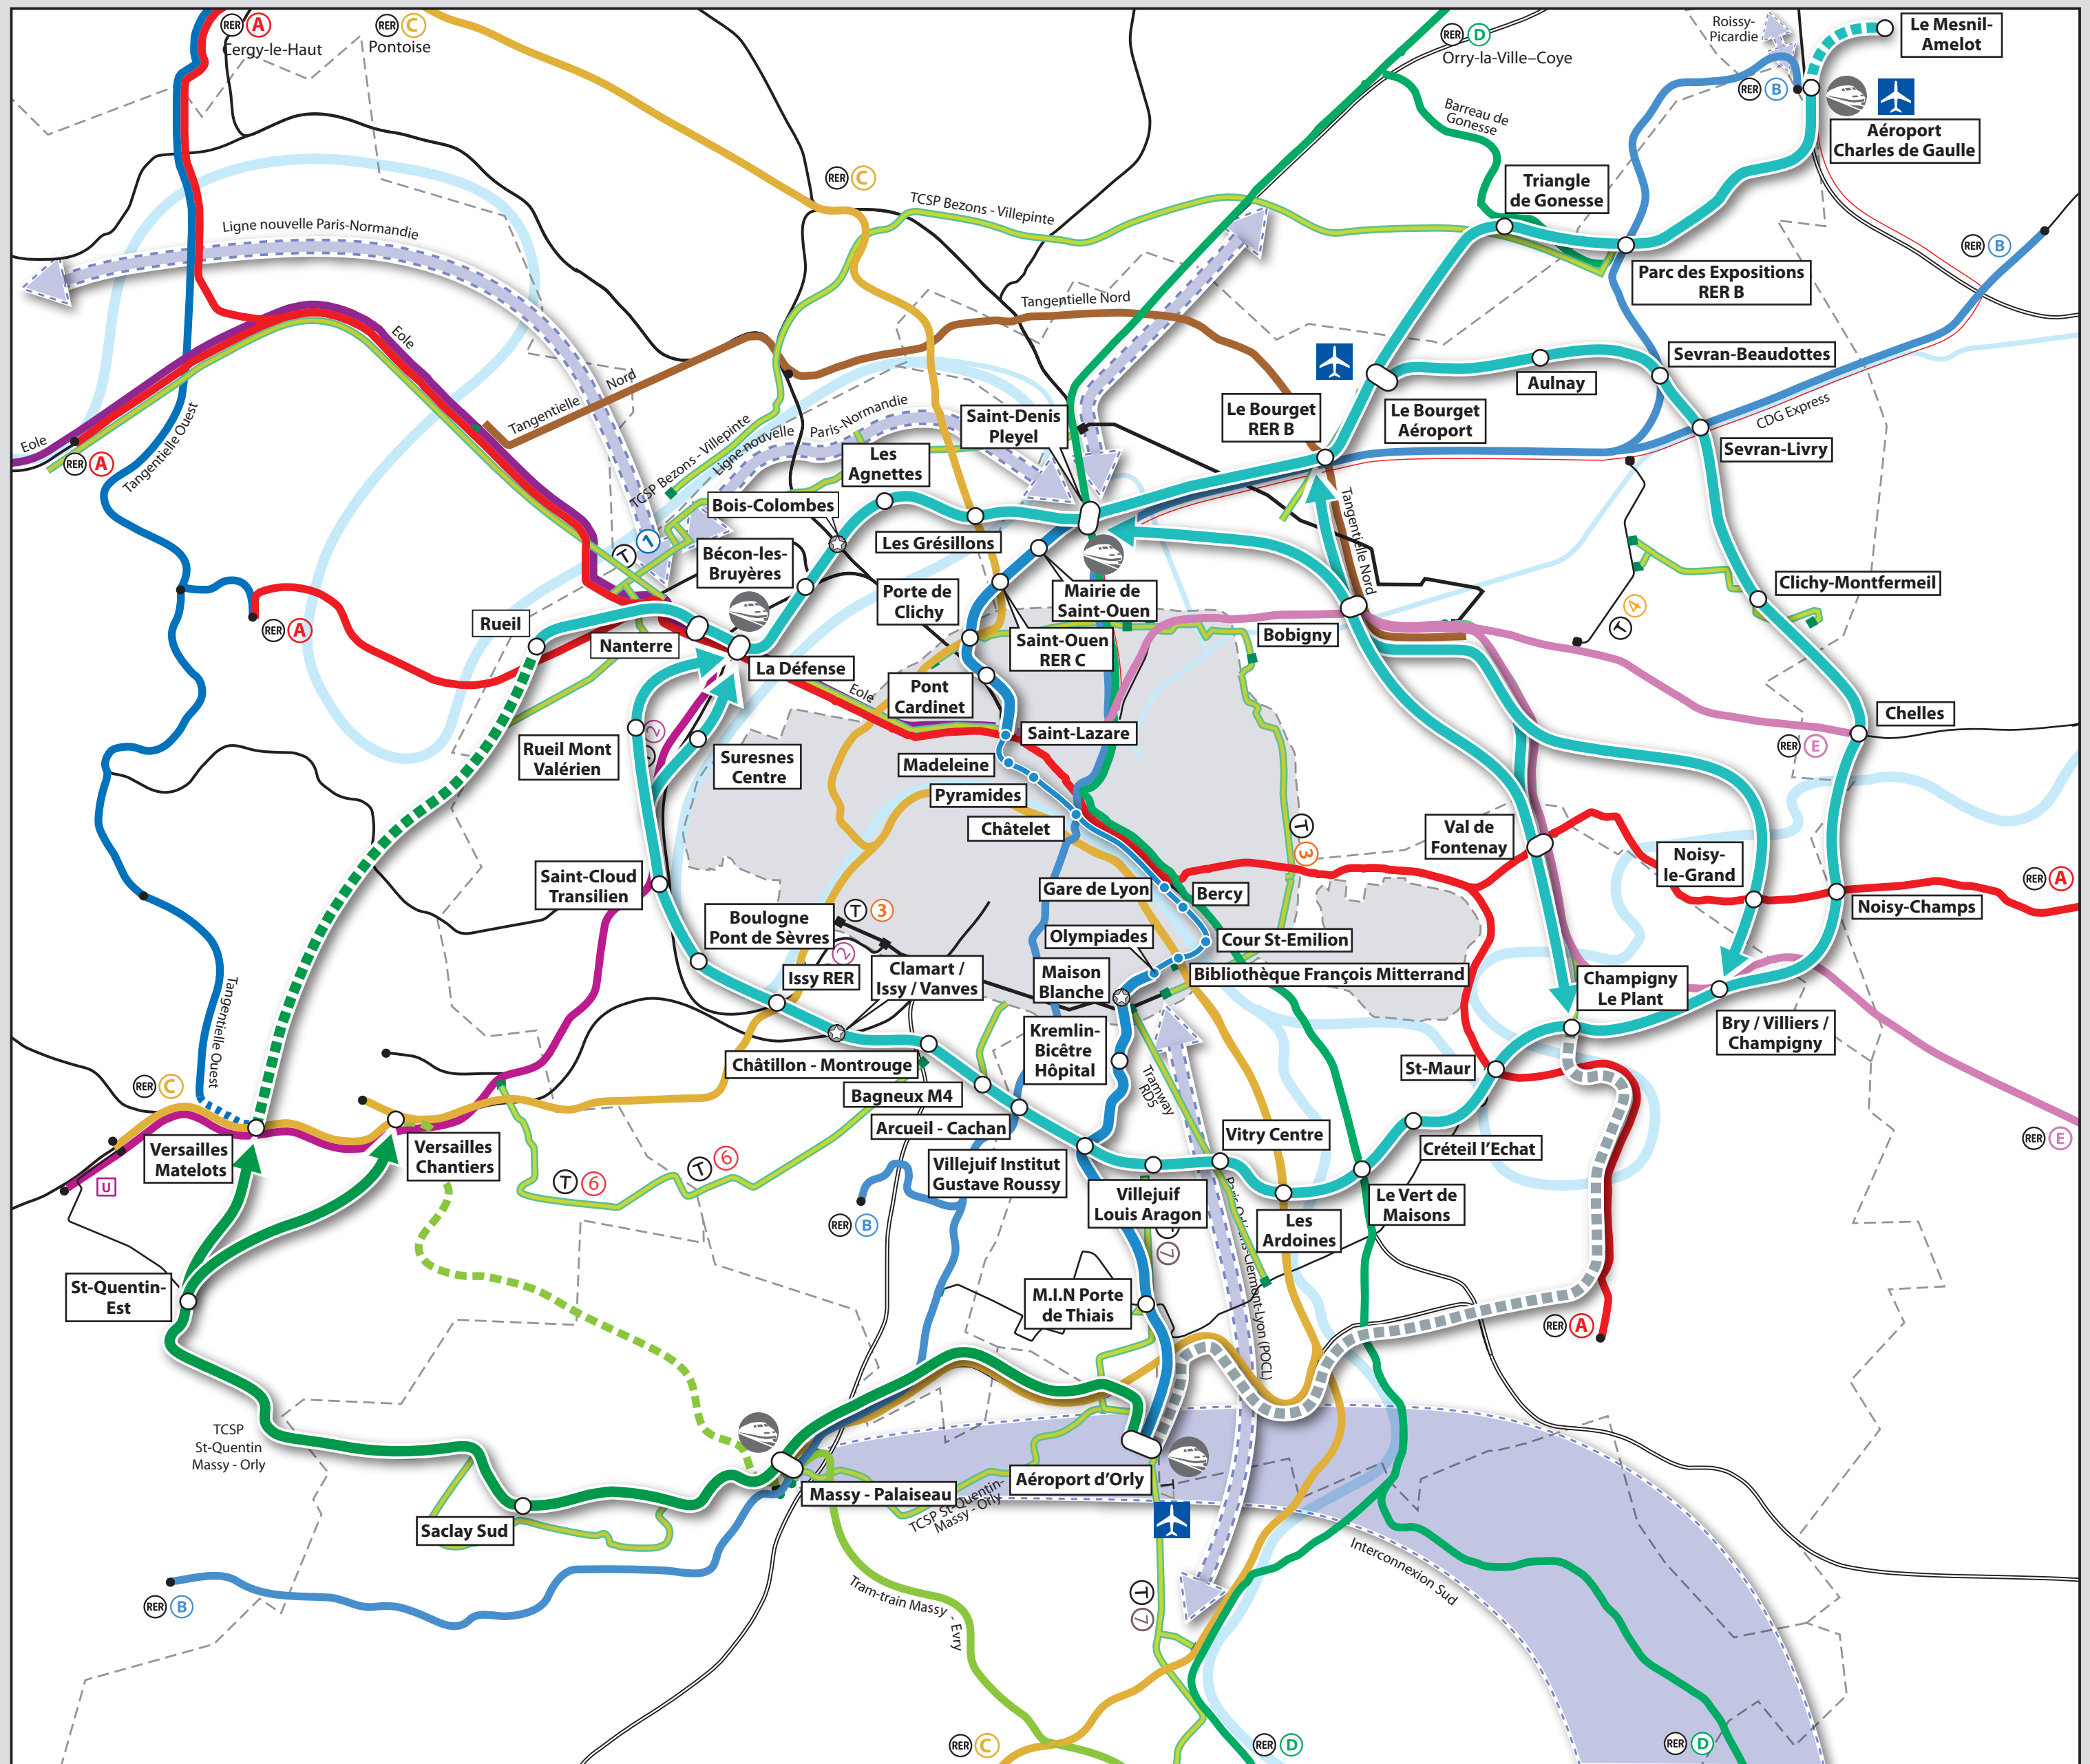

Vision partagée Etat / Région

Les couleurs de lignes ne présument pas des services

Synthèse des réseaux Grand Paris et Arc Express

CDG Express

Variante

Gare optionnelle

Plan de Mobilisation :
Projets de rocade ferrées régionales

Barreau de Gonesse

Eole

Tangentielle Nord

Tangentielle Ouest

Tram-train Massy-Evry

Lignes existantes

RER A

RER B

RER C

RER D

RER E

Ligne U

Projets de lignes nouvelles et de LGV